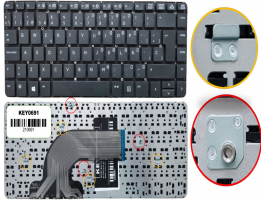

Tuesday, 19 de May de 2026 , 20:47 PM.

Descripción del Producto

**KEY0691 HP SPANISH IBERO NOT ALPHANUMERIC BLACK KEYS NOT
POINTSTICK NOT BACKLIT NOT FRAME UP CENTRAL CONNECTOR - KEY0691**

Soluciones Integrales En Tecnología Global Office S.A. DE C.V.