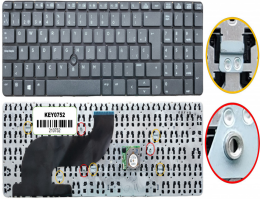

Tuesday, 19 de May de 2026 , 20:45 PM.

Descripción del Producto

**KEY0752 HP SPANISH IBERO WITH ALPHANUMERIC BLACK KEYS WITH
POINTSTICK NOT BACKLIT NOT FRAME UP CENTRAL CONNECTOR - KEY0752**

Soluciones Integrales En Tecnología Global Office S.A. DE C.V.