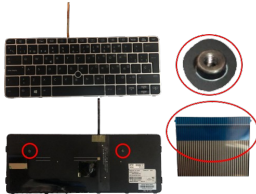

Tuesday, 19 de May de 2026 , 20:46 PM.

Descripción del Producto

**KEY0808 HP SPANISH IBERO NOT ALPHANUMERIC BLACK KEYS WITH
POINTSTICK WITH BACKLIT WITH SILVER FRAME UP LEFT CONNECTOR -
KEY0808**

Soluciones Integrales En Tecnología Global Office S.A. DE C.V.