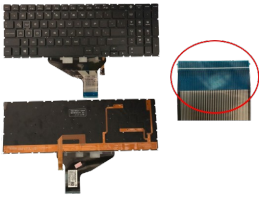

Tuesday, 19 de May de 2026 , 17:52 PM.

Descripción del Producto

**KEY0811 HP SPANISH LATIN WITH ALPHANUMERIC BLACK KEYS NOT
POINTSTICK WITH RGB BACKLIT NOT FRAME UP CENTRAL CONNECTOR -
KEY0811**

Soluciones Integrales En Tecnología Global Office S.A. DE C.V.