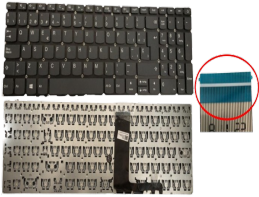

Tuesday, 19 de May de 2026 , 15:42 PM.

Descripción del Producto

**KEY0829 LENOVO SPANISH IBERO WITH ALPHANUMERIC DARK GRAY KEYS
NOT POINTSTICK NOT BACKLIT NOT FRAME UP CENTRAL CONNECTOR -
KEY0829**

Soluciones Integrales En Tecnología Global Office S.A. DE C.V.