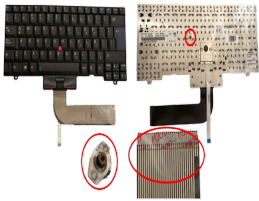

Tuesday, 19 de May de 2026 , 19:38 PM.

Descripción del Producto

KEY0832 LENOVO SPANISH LATIN NOT ALPHANUMERIC BLACK KEYS WITH POINTSTICK NOT BACKLIT NOT FRAME DOWN LEFT CONNECTOR - KEY0832

Soluciones Integrales En Tecnología Global Office S.A. DE C.V.