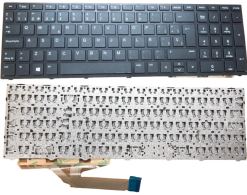

## Descripción del Producto

**KEY0867 HP SPANISH IBERO WITH ALPHANUMERIC BLACK KEYS NOT  
POINTSTICK NOT BACKLIT WITH BLACK FRAME DOWN CENTRAL CONNECTOR  
- KEY0867**

Soluciones Integrales En Tecnología Global Office S.A. DE C.V.