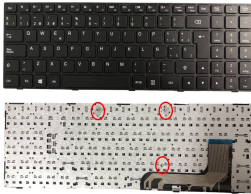

Tuesday, 19 de May de 2026 , 16:02 PM.

Descripción del Producto

**KEY1063 LENOVO SPANISH IBERO WITH ALPHANUMERIC BLACK KEYS NOT
POINTSTICK NOT BACKLIT WITH BLACK FRAME UP RIGHT CONNECTOR -
KEY1063**

Soluciones Integrales En Tecnología Global Office S.A. DE C.V.