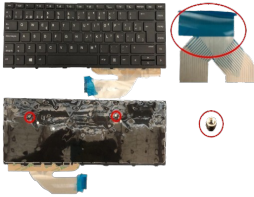

Tuesday, 19 de May de 2026 , 17:37 PM.

Descripción del Producto

**KEY1088 HP SPANISH IBERO NOT ALPHANUMERIC BLACK KEYS NOT
POINTSTICK NOT BACKLIT WITH BLACK FRAME DOWN CENTRAL CONNECTOR
- KEY1088**

Soluciones Integrales En Tecnología Global Office S.A. DE C.V.