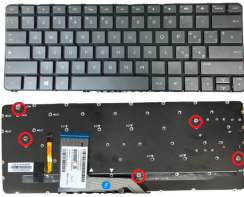

Tuesday, 19 de May de 2026 , 15:51 PM.

Descripción del Producto

**KEY1138 HP ITALIAN NOT ALPHANUMERIC DARK GRAY KEYS NOT POINTSTICK
WITH BACKLIT NOT FRAME UP LEFT CONNECTOR - KEY1138**

Soluciones Integrales En Tecnología Global Office S.A. DE C.V.