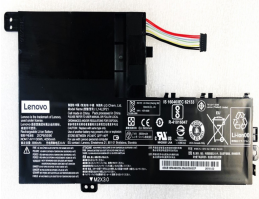

## Descripción del Producto

**LE1596O LENOVO ORIGINAL BATTERY 75V 2CELL 4670MAH 35WH - LE1596-O**

Soluciones Integrales En Tecnología Global Office S.A. DE C.V.

No imprima este correo a menos que sea necesario, léalo desde su computadora. Si todas las comunidades actúan de forma combinada, la ciudad estará limpia.