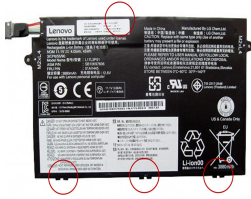

Tuesday, 19 de May de 2026 , 20:49 PM.

Descripción del Producto

LE1779O LENOVO ORIGINAL BATTERY 111V 3CELL 4050MAH 45WH - LE1779-O

Soluciones Integrales En Tecnología Global Office S.A. DE C.V.

No imprima este correo a menos que sea necesario, léalo desde su computadora. Si todas las comunidades actúan de forma combinada, la ciudad estará limpia.