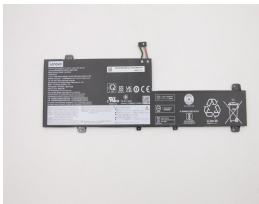

Wednesday, 20 de May de 2026 , 12:16 PM.

Descripción del Producto

LE2028O LENOVO ORIGINAL BATTERY 1155V 3CELL 4570MAH 525WH - LE2028-O

Soluciones Integrales En Tecnología Global Office S.A. DE C.V.

No imprima este correo a menos que sea necesario, léalo desde su computadora. Si todas las comunidades actúan de forma combinada, la ciudad estará limpia.