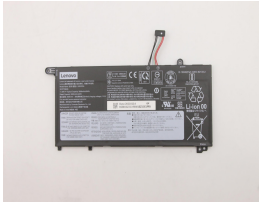

Tuesday, 19 de May de 2026 , 20:55 PM.

Descripción del Producto

LE2077O LENOVO ORIGINAL BATTERY 1152V 3CELL 3820MAH 44WH - LE2077-O

Soluciones Integrales En Tecnología Global Office S.A. DE C.V.

No imprima este correo a menos que sea necesario, léalo desde su computadora. Si todas las comunidades actúan de forma combinada, la ciudad estará limpia.