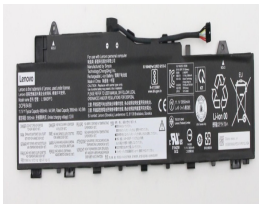

## Descripción del Producto

**LE22380 LENOVO ORIGINAL BATTERY 1152V 3 CELL 4965MAH 555WH - LE2238-O**

Soluciones Integrales En Tecnología Global Office S.A. DE C.V.

No imprima este correo a menos que sea necesario, léalo desde su computadora. Si todas las comunidades actúan de forma combinada, la ciudad estará limpia.