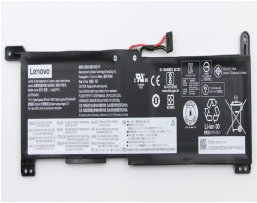

Tuesday, 19 de May de 2026 , 20:50 PM.

Descripción del Producto

LE2484O LENOVO ORIGINAL BATTERY 75V 2CELL 4670MAH 35WH - LE2484-O

Soluciones Integrales En Tecnología Global Office S.A. DE C.V.

No imprima este correo a menos que sea necesario, léalo desde su computadora. Si todas las comunidades actúan de forma combinada, la ciudad estará limpia.