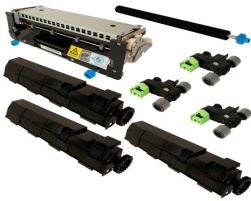

Tuesday, 19 de May de 2026 , 13:29 PM.

Descripción del Producto

**KIT MANTENIMIENTO NUEVO ALTERNATIVO PARA LEXMARK MS810 Lexmark
XM7170 - 40X8425**

Soluciones Integrales En Tecnología Global Office S.A. DE C.V.