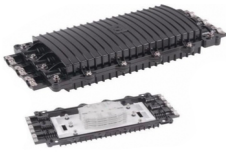

Tuesday, 19 de May de 2026 , 15:44 PM.

Descripción del Producto

Caja de Distribución de Fibra Óptica Horizontal hasta 96 Empalmes Exterior IP68 3 Puertos de Entrada y Salida LP-SCH96-3

Soluciones Integrales En Tecnología Global Office S.A. DE C.V.