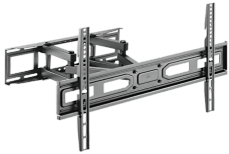

Tuesday, 19 de May de 2026 , 16:57 PM.

Descripción del Producto

**Montaje de Pared Universal Articulado para Monitores de 37 a 80 Carga Máxima 40 Kg
Vesa 100 x 100 a 600 x 400 Fabricado en Acero LPA78-466**