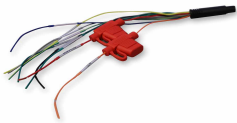

## Descripción del Producto

MERIVA  
TECHNOLOGY  
STREAMAX

**CABLE DE ALIMENTACION PARA DASHCAM STREAMAX MPOWERCABLE /  
CONECTOR 10 PINES / 4 ENTRADAS DE ALARMA / TERMINAL CAN CAN-H Y CAN-  
L / GND / TERMINAL ACC / TERMINAL POWER / COMPATIBLE CON ADPLUS 2.0 -  
V1.1 Y C6 LITE 2.0**