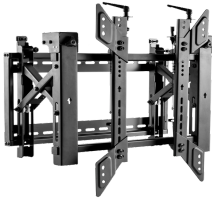

Tuesday, 19 de May de 2026 , 20:54 PM.

Descripción del Producto

**OVW-4570 Soporte de Pared para TV de 45 a 70 Resistencia 70kgs Pop Out PORTRAIT
Video Wall Marca Ovaltech**

Soluciones Integrales En Tecnología Global Office S.A. DE C.V.