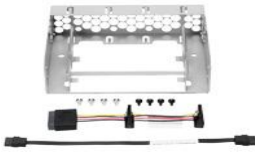

Tuesday, 19 de May de 2026 , 18:20 PM.

Descripción del Producto

HPE DL20 GEN10 SFF ODD ENABLEMENT KIT

Soluciones Integrales En Tecnología Global Office S.A. DE C.V.

No imprima este correo a menos que sea necesario, léalo desde su computadora. Si todas las comunidades actúan de forma combinada, la ciudad estará limpia.