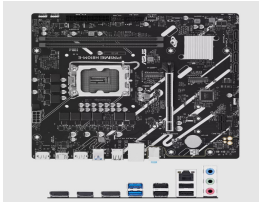

## Descripción del Producto

**Tarjeta Madre Asus PRIME H810M-E socket 1851 Ultra Series 2 128GB 2xDDR5 2xDP  
1xHDMI**

Soluciones Integrales En Tecnología Global Office S.A. DE C.V.

No imprima este correo a menos que sea necesario, léalo desde su computadora. Si todas las comunidades actúan de forma combinada, la ciudad estará limpia.