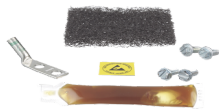

Tuesday, 19 de May de 2026 , 10:51 AM.

Descripción del Producto

Kit de Puesta a Tierra ESD Incluye Terminal de 2 Orificios RGEDS2-1

Soluciones Integrales En Tecnología Global Office S.A. DE C.V.

No imprima este correo a menos que sea necesario, léalo desde su computadora. Si todas las comunidades actúan de forma combinada, la ciudad estará limpia.