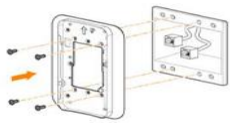

Tuesday, 19 de May de 2026 , 12:20 PM.

Descripción del Producto

KIT DE MONTAJE HPE ARUBA S0J43A HPE ARUBA NETWORKING AP-600H-MNT2 DUAL HANG WALL-BOX MOUNT KIT S0J43A

Soluciones Integrales En Tecnología Global Office S.A. DE C.V.