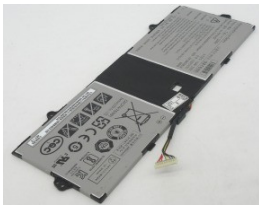

Tuesday, 19 de May de 2026 , 15:23 PM.

Descripción del Producto

SA1915O SAMSUNG ORIGINAL BATTERY 76V 2CELL 3950MAH 30WH - SA1915-O

Soluciones Integrales En Tecnología Global Office S.A. DE C.V.

No imprima este correo a menos que sea necesario, léalo desde su computadora. Si todas las comunidades actúan de forma combinada, la ciudad estará limpia.