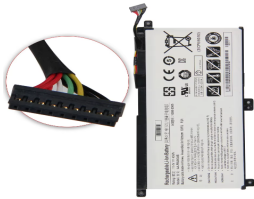

Tuesday, 19 de May de 2026 , 15:24 PM.

Descripción del Producto

SA2487O SAMSUNG ORIGINAL BATTERY 114V 2CELL 3780MAH 43WH - SA2487-O

Soluciones Integrales En Tecnología Global Office S.A. DE C.V.

No imprima este correo a menos que sea necesario, léalo desde su computadora. Si todas las comunidades actúan de forma combinada, la ciudad estará limpia.