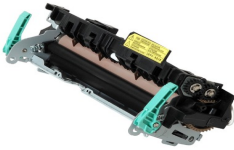

Tuesday, 19 de May de 2026 , 16:06 PM.

Descripción del Producto

FUSOR NUEVO ORIGINAL SAMSUNG ML3312 Samsung ML-3712ND - JC91-01023A

Soluciones Integrales En Tecnología Global Office S.A. DE C.V.

No imprima este correo a menos que sea necesario, léalo desde su computadora. Si todas las comunidades actúan de forma combinada, la ciudad estará limpia.