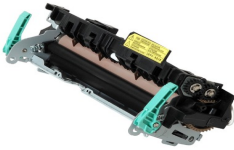

Tuesday, 19 de May de 2026 , 12:36 PM.

Descripción del Producto

FUSOR NUEVO ORIGINAL SAMSUNG ML3312 Samsung SCX-4835FR - JC91-01023A

Soluciones Integrales En Tecnología Global Office S.A. DE C.V.

No imprima este correo a menos que sea necesario, léalo desde su computadora. Si todas las comunidades actúan de forma combinada, la ciudad estará limpia.