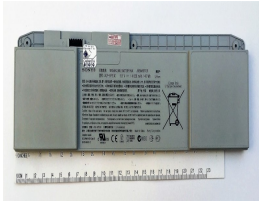

Tuesday, 19 de May de 2026 , 16:05 PM.

Descripción del Producto

SO11330 SONY ORIGINAL BATTERY 11V 6CELL 4050MAH 45WH - SO1133-O

Soluciones Integrales En Tecnología Global Office S.A. DE C.V.

No imprima este correo a menos que sea necesario, léalo desde su computadora. Si todas las comunidades actúan de forma combinada, la ciudad estará limpia.