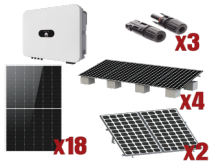

## Descripción del Producto

**Kit Solar Interconexion / 10kW 220Vca / Inversor HUAWEI / Montaje Incluido  
SUN200010KLLKIT**

Soluciones Integrales En Tecnología Global Office S.A. DE C.V.

No imprima este correo a menos que sea necesario, léalo desde su computadora. Si todas las comunidades actúan de forma combinada, la ciudad estará limpia.