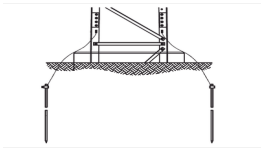

Tuesday, 19 de May de 2026 , 17:53 PM.

Descripción del Producto

Sistema de Aterrizaje en 3 Piernas para Torre SUPER TITAN. Para Sec. 13 a 21. TRY-ST-GROUND3

Soluciones Integrales En Tecnología Global Office S.A. DE C.V.