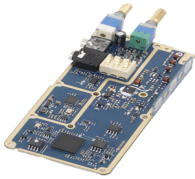

Tuesday, 19 de May de 2026 , 17:34 PM.

Descripción del Producto

TABLILLA P/ TX680AU TX680BOARDU

Soluciones Integrales En Tecnología Global Office S.A. DE C.V.

No imprima este correo a menos que sea necesario, léalo desde su computadora. Si todas las comunidades actúan de forma combinada, la ciudad estará limpia.