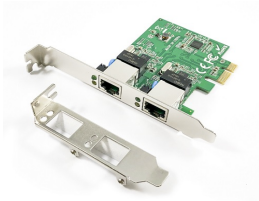

Wednesday, 20 de May de 2026 , 11:36 AM.

Descripción del Producto

**Adaptador PCI Express X-Media XM-NA3820 con 2 puertos RJ45 gigabit 10/100/1000M
chipset Realtek RTL8111F ASM1182e**

Soluciones Integrales En Tecnología Global Office S.A. DE C.V.