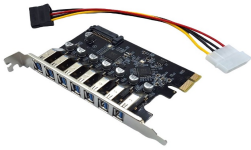

Tuesday, 19 de May de 2026 , 15:51 PM.

Descripción del Producto

Tarjeta PCI Express X-Media XM-PEX-U307 con 7 puertos USB 3.0 transferencia de hasta 5Gbps por puerto

Soluciones Integrales En Tecnología Global Office S.A. DE C.V.